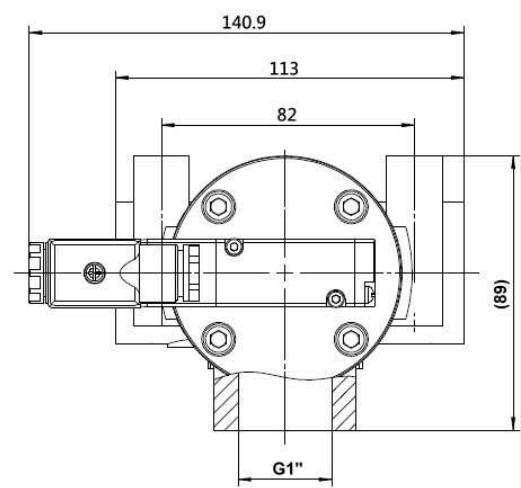

外型尺寸 Outlook & Dimension

WA23-20W