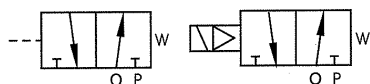

三口二位 大流量電磁閥

WA23 系列

產品敘述 Features

WA23 系列是 3 口 2 位管接式大流量電磁閥。該閥結構合理、動作可靠、維修方便，適用於較為惡劣的工作環境，可分電控和氣動兩種。

WA23 series is pipe fitting shut-off directional valves 3/2 way. Streamlined structure, reliable action easy of maintenance, and especially suited to tough work conditions. Two type: electrically controlled and pneumatic controlled.

圖型符號 Graphical Symbols

規格 Specifications

商品型號 Type	WA23-20W	WA23-25W	WA23-40W
公稱通徑 Dia	φ20	φ25	φ40
接管螺紋 Port size	英制 G	G3/4	G1 1/2
	公制 M	M27×2	M33×2
流量 flow rate(m ³ /h)	20	30	50
有效截面積 S 值(mm ²) Effective sectional area	120	190	400
洩漏量(cm ³ /min) Leakage rate	≤200		≤300
換向時間(sec) Direction diverting time	≤0.10		≤0.15
切換頻率 Switch-over frequency Hz	≥4		≥3
工作壓力(Bar) Working pressure	2~8		
電壓 Voltage(V)	AC200V、DC24V		