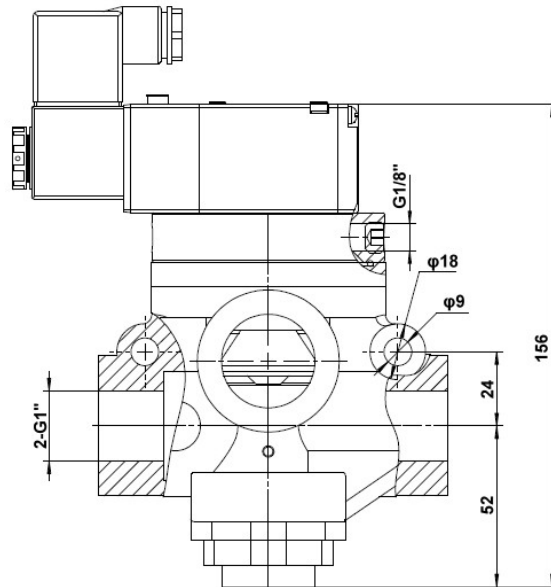

外型尺寸 Outlook & Dimension

WA23-25W

互帝企業有限公司
高鹿興業有限公司

TEL: 04-24874219 · 24860626
FAX: 04-24864269 · 24862824
Web: www.genndih.com
E-mail: genndih@ms43.hinet.net
412台中市大里區中興路二段822巷17號