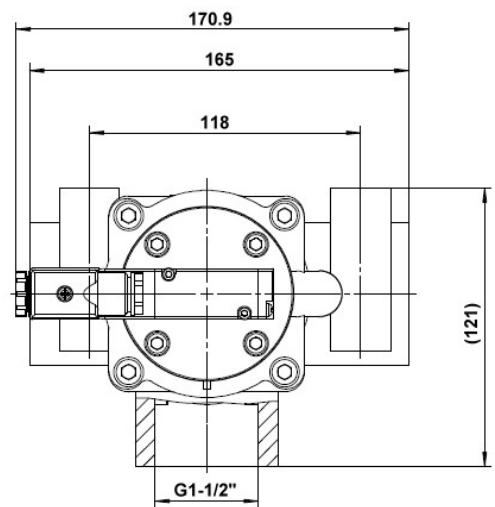

WA23-40W

互帝企業有限公司
高鹿興業有限公司

TEL: 04-24874219 · 24860626
FAX: 04-24864269 · 24862824
Web: www.genndih.com
E-mail: genndih@ms43.hinet.net
412台中市大里區中興路二段822巷17號