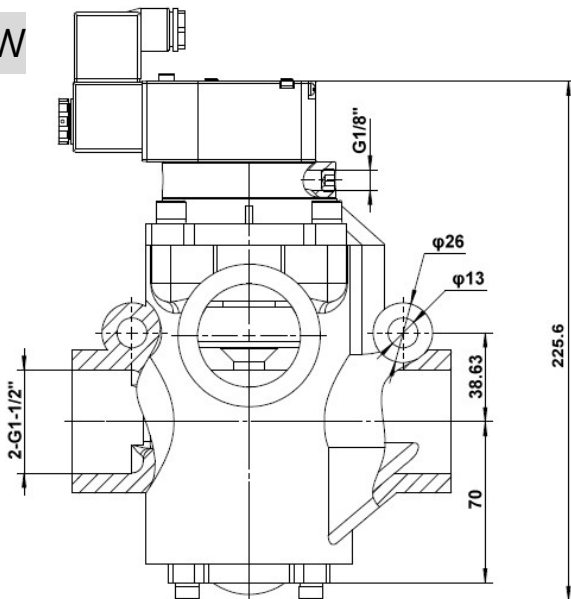

WA23-40W

互帝企業有限公司
高鹿興業有限公司

TEL: 04-24874219 · 24860626
FAX: 04-24864269 · 24862824
Web: www.genndih.com
E-mail: genndih@ms43.hinet.net
412台中市大里區中興路二段822巷17號