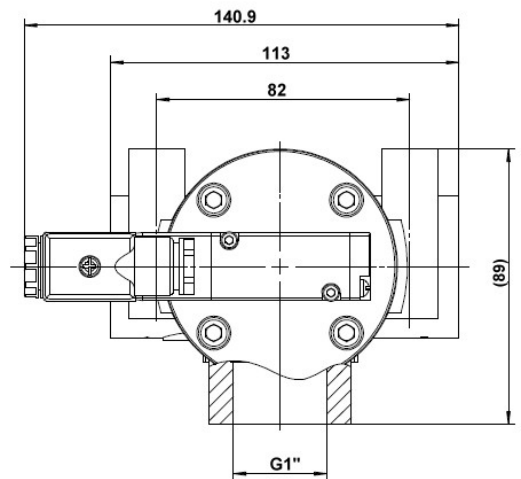

外型尺寸 Outlook & Dimension

WA23-25W

互帝企業有限公司
高鹿興業有限公司

TEL: 04-24874219 · 24860626
FAX: 04-24864269 · 24862824
Web: www.genndih.com
E-mail: genndih@ms43.hinet.net
412台中市大里區中興路二段822巷17號