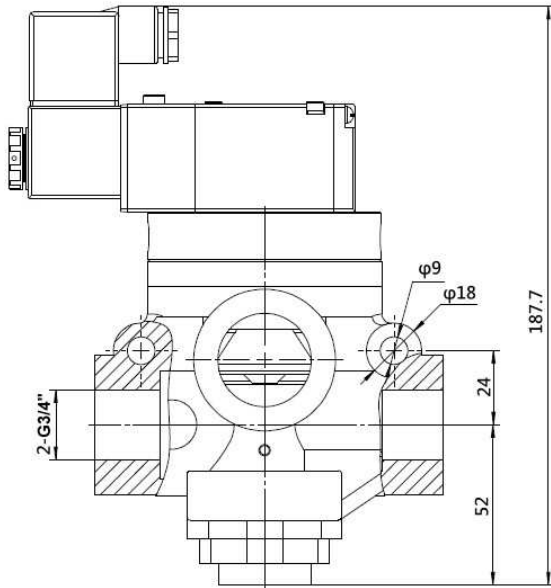

外型尺寸 Outlook & Dimension

WA23-20W