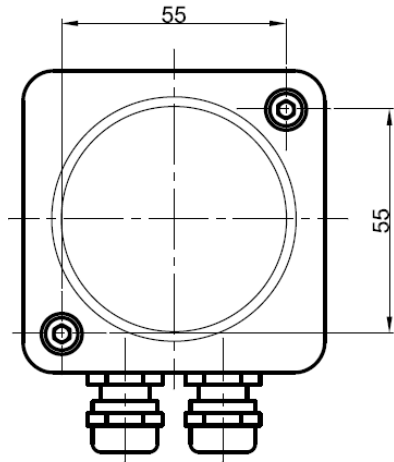

高壓壓力比例閥 High Pressure Proportional Valve

KPR-200(70 bar)

外觀尺寸 Dimensions

- 1:入氣口 AIR IN
- 2:出氣口 AIR OUT
- 3:排氣 EXHAUST